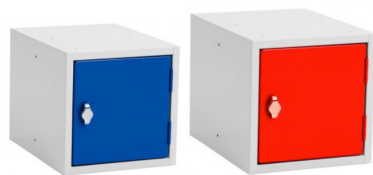

Praktiske bokse med cylinderlås til sikker opbevaring af værdigenstande. Boksene kan monteres i forskellige sammensætninger.

Leveres i et helsvejst pulverlakeret stålchassis.

Skabene findes i 2 forskellige størrelser og er forberedt til opsætning på væg.

Der kan vælges mellem mange lågefarver. Standard lågefarver er grå, rød og blå.

Vælg mellem 2 størrelse:

Mål i mm: Bredde 200 x Dybde 150 x Højde 150

Mål i mm: Bredde 270 x Dybde 350 x Højde 270

Vælg en lågefarve